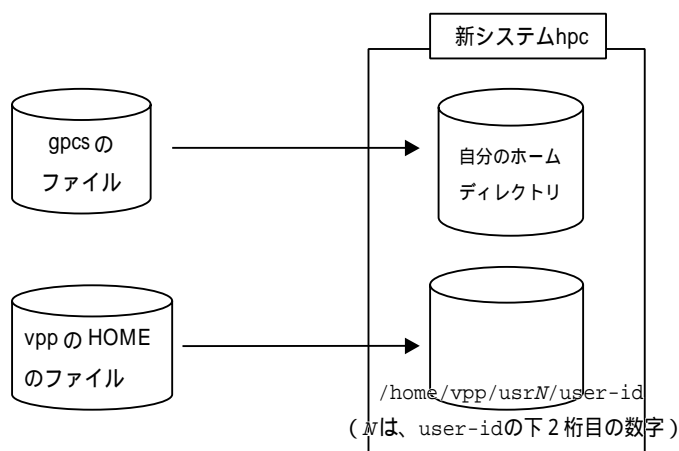

Cygwin	フリーソフト（無料）
WIN X ON WINDOWS2S SERVER EDITION	アカデミック（10,290円）
WinaXe	$ 90.00
ASTEC-X	アカデミック（19,740円）

（以上「速報」 35-17. 2. 23発行）

・ hpcシステムにある旧スーパーコンピュータvppのファイルの整理のお願い

新システムhpcのファイルは、以下のようにgpcsのファイルは、hpcのホームに、旧スーパーコンピュータvppのホームディレクトリのファイルは、/home/vpp/usrN/user-idにコピーされています。ここで、Nは、user-idの下2桁目の数字です。

これらのファイルのうち必要なものは、適宜、自分のホームディレクトリにコピーするようお願いしていますが、/home/vpp/usrN/user-idのファイルをそのまま利用しているユーザの方を多く見かけます。このままでは、利用時に不便ですので、必要なファイルは、以下のように自分のホームディレクトリにコピーしてください。なお、/home/vpp/usrN/user-idのファイルは、6月末日で消去しますので、それまでにコピーをお願いします。

例 1) /home/vpp/usr9/a49999aにあるprogのディレクトリをディレクトリごとホームディレクトリの下にコピーする。

```
hpc% cd
hpc% cp -rp /home/vpp/usr9/a49999a/prog .
```

例 2) vppというディレクトリを作成し、取り合えずvppの下にすべてのファイルをコピーする。

```
hpc% mkdir vpp
hpc% (cd /home/vpp/usr9/a49999a/ ; tar chf - . )|(cd vpp; tar xvf -)
```

《必要なファイルがコピーされたのを確認後、以下のようにして/home/vpp/usrN/user-idのすべてのファイルを消去する》

```
hpc% rm -rf /home/vpp/usr9/a49999a
```